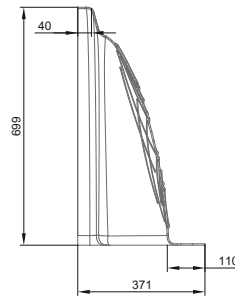

Pluvio PL 1200

Illustratie	Type	Hoogte	Lengte	Breedte	kg/st	Materiaal	Onderdeel	St/pallet	Transport
	PL1200	703 mm	2188 mm	1438 mm	19,50 kg	Gerecycleerd ABS	Tunnel	20	11 pallets/truck
	PL1200E	699 mm	371 mm	1300 mm	4,00 kg	Gerecycleerd ABS	Eindkap	25	22 pallets/truck

GEBRUIK	Type	Opslag per tunnel	Granulaat boven	Granulaat fundering	Granulaat tussen kamers	Totaal geïnstalleerd volume per tunnel
Tunnel	PL1200	1,24 m ³	160 mm	160 mm	160 mm	2,38 m³
Eindkap	PL1200E	0,08 m ³	160 mm	160 mm	160 mm	0,10 m³