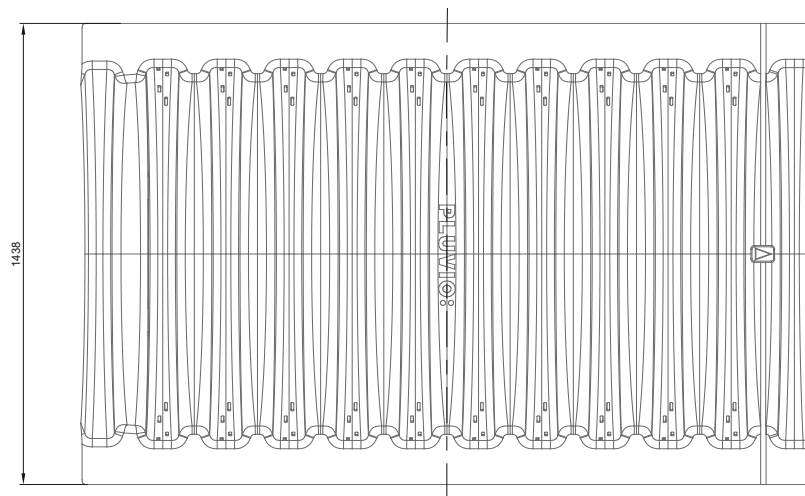

Pluvio PL 1200

Illustratie	Type	Hoogte	Lengte	Breedte	kg/st	Materiaal	Onderdeel	St/pallet	Transport
	PL1200	703 mm	2188 mm	1438 mm	19,50 kg	Gerecycleerd ABS	Tunnel	20	11 pallets/truck
	PL1200E	699 mm	371 mm	1300 mm	4,00 kg	Gerecycleerd ABS	Eindkap	25	22 pallets/truck

GEBRUIK	Type	Opslag per tunnel	Granulaat boven	Granulaat fundering	Granulaat tussen kamers	Totaal geïnstalleerd volume per tunnel
Tunnel	PL1200	1,24 m ³	160 mm	160 mm	160 mm	2,38 m³
Eindkap	PL1200E	0,08 m ³	160 mm	160 mm	160 mm	0,10 m³