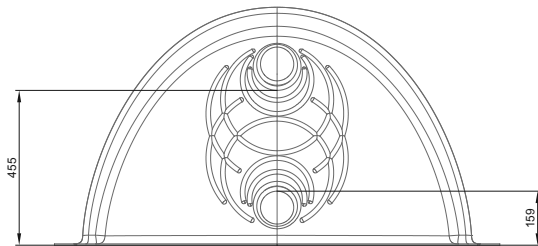

Pluvio PL 1200

Illustratie	Type	Hoogte	Lengte	Breedte	kg/st	Materiaal	Onderdeel	St/pallet	Transport
	PL1200	703 mm	2188 mm	1438 mm	19,50 kg	Gerecycleerd ABS	Tunnel	20	11 pallets/truck
	PL1200E	699 mm	371 mm	1300 mm	4,00 kg	Gerecycleerd ABS	Eindkap	25	22 pallets/truck

GEBRUIK	Type	Opslag per tunnel	Granulaat boven	Granulaat fundering	Granulaat tussen kamers	Totaal geïnstalleerd volume per tunnel
Tunnel	PL1200	1,24 m ³	160 mm	160 mm	160 mm	2,38 m³
Eindkap	PL1200E	0,08 m ³	160 mm	160 mm	160 mm	0,10 m³