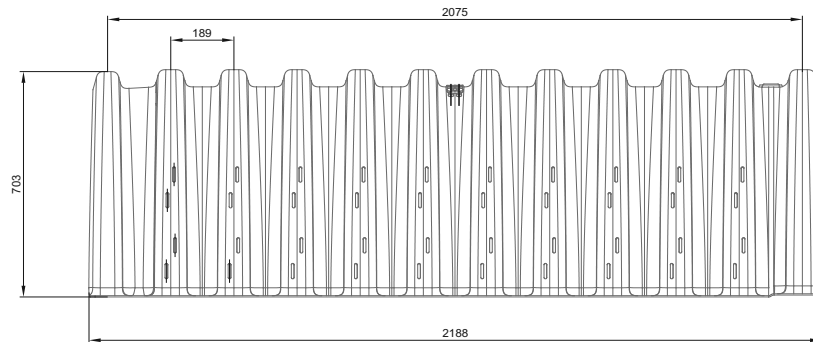

Pluvio PL 1200

Illustratie	Type	Hoogte	Lengte	Breedte	kg/st	Materiaal	Onderdeel	St/pallet	Transport
	PL1200	703 mm	2188 mm	1438 mm	19,50 kg	Gerecycleerd ABS	Tunnel	20	11 pallets/truck
	PL1200E	699 mm	371 mm	1300 mm	4,00 kg	Gerecycleerd ABS	Eindkap	25	22 pallets/truck

GEBRUIK	Type	Opslag per tunnel	Granulaat boven	Granulaat fundering	Granulaat tussen kamers	Totaal geïnstalleerd volume per tunnel
Tunnel	PL1200	1,24 m ³	160 mm	160 mm	160 mm	2,38 m³
Eindkap	PL1200E	0,08 m ³	160 mm	160 mm	160 mm	0,10 m³