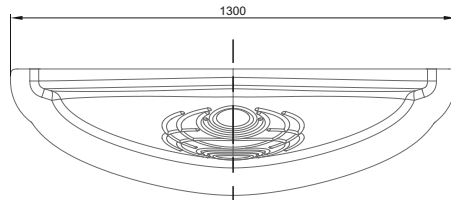

Pluvio PL 1200

Illustratie	Type	Hoogte	Lengte	Breedte	kg/st	Materiaal	Onderdeel	St/pallet	Transport
	PL1200	703 mm	2188 mm	1438 mm	19,50 kg	Gerecycleerd ABS	Tunnel	20	11 pallets/truck
	PL1200E	699 mm	371 mm	1300 mm	4,00 kg	Gerecycleerd ABS	Eindkap	25	22 pallets/truck

GEBRUIK	Type	Opslag per tunnel	Granulaat boven	Granulaat fundering	Granulaat tussen kamers	Totaal geïnstalleerd volume per tunnel
Tunnel	PL1200	1,24 m ³	160 mm	160 mm	160 mm	2,38 m³
Eindkap	PL1200E	0,08 m ³	160 mm	160 mm	160 mm	0,10 m³